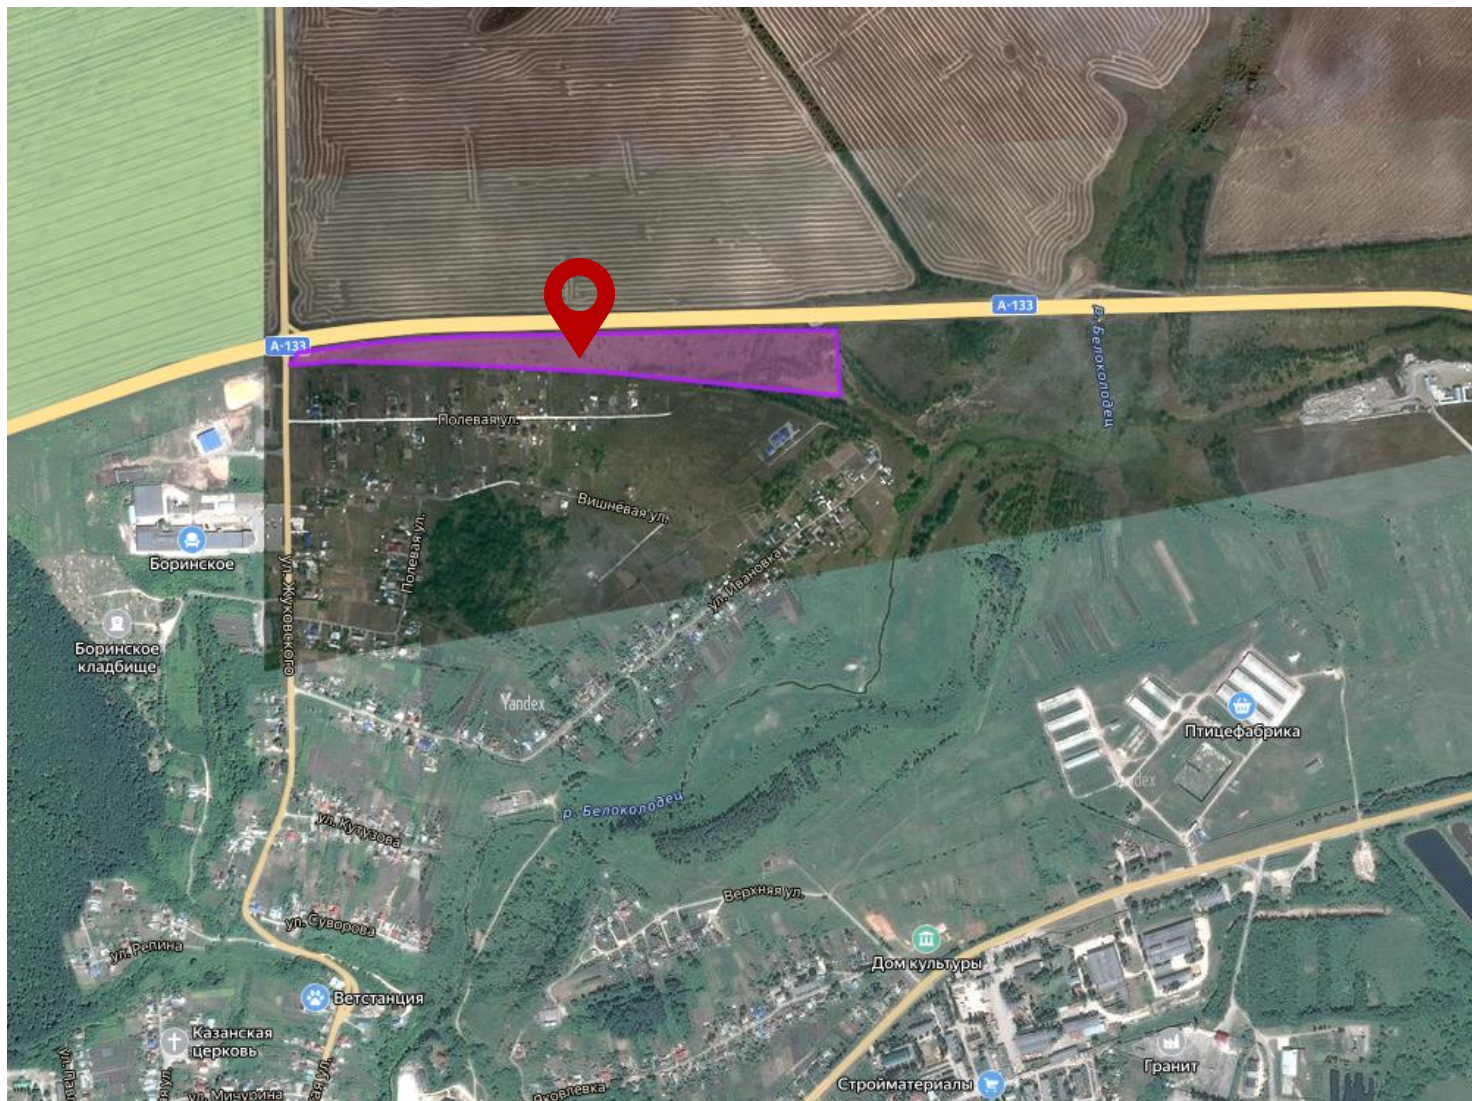


 Липецкая область, Липецкий район, с. Борино

Предлагаем рассмотреть создание современного придорожного сервиса на федеральной трассе представляющего собой перспективное направление для инвестиций.

Проект предполагает строительство и эксплуатацию комплекса объектов, которые будут предоставлять широкий спектр услуг для водителей и пассажиров, а также для транспортных средств.

Цель проекта - создание комфортного и безопасного пространства для отдыха и обслуживания на федеральной трассе, что будет способствовать повышению качества жизни водителей и пассажиров, а также развитию транспортной инфраструктуры региона.

Собственность - **частная**

Кадастровые номера - **48:13:1530101:116;**
48:13:0000000:8882.

Общая площадь земельного участка - **5.0 ГА**

Координаты - **[52.473640, 39.376444](#)**

Преимущества проекта:

Востребованность. Придорожный сервис - это комплекс услуг, который включает в себя АЗС, кафе, гостиницы, стоянки, мойки и другие объекты, необходимые для комфортного путешествия. Он пользуется большим спросом у водителей и пассажиров, которые совершают длительные поездки.